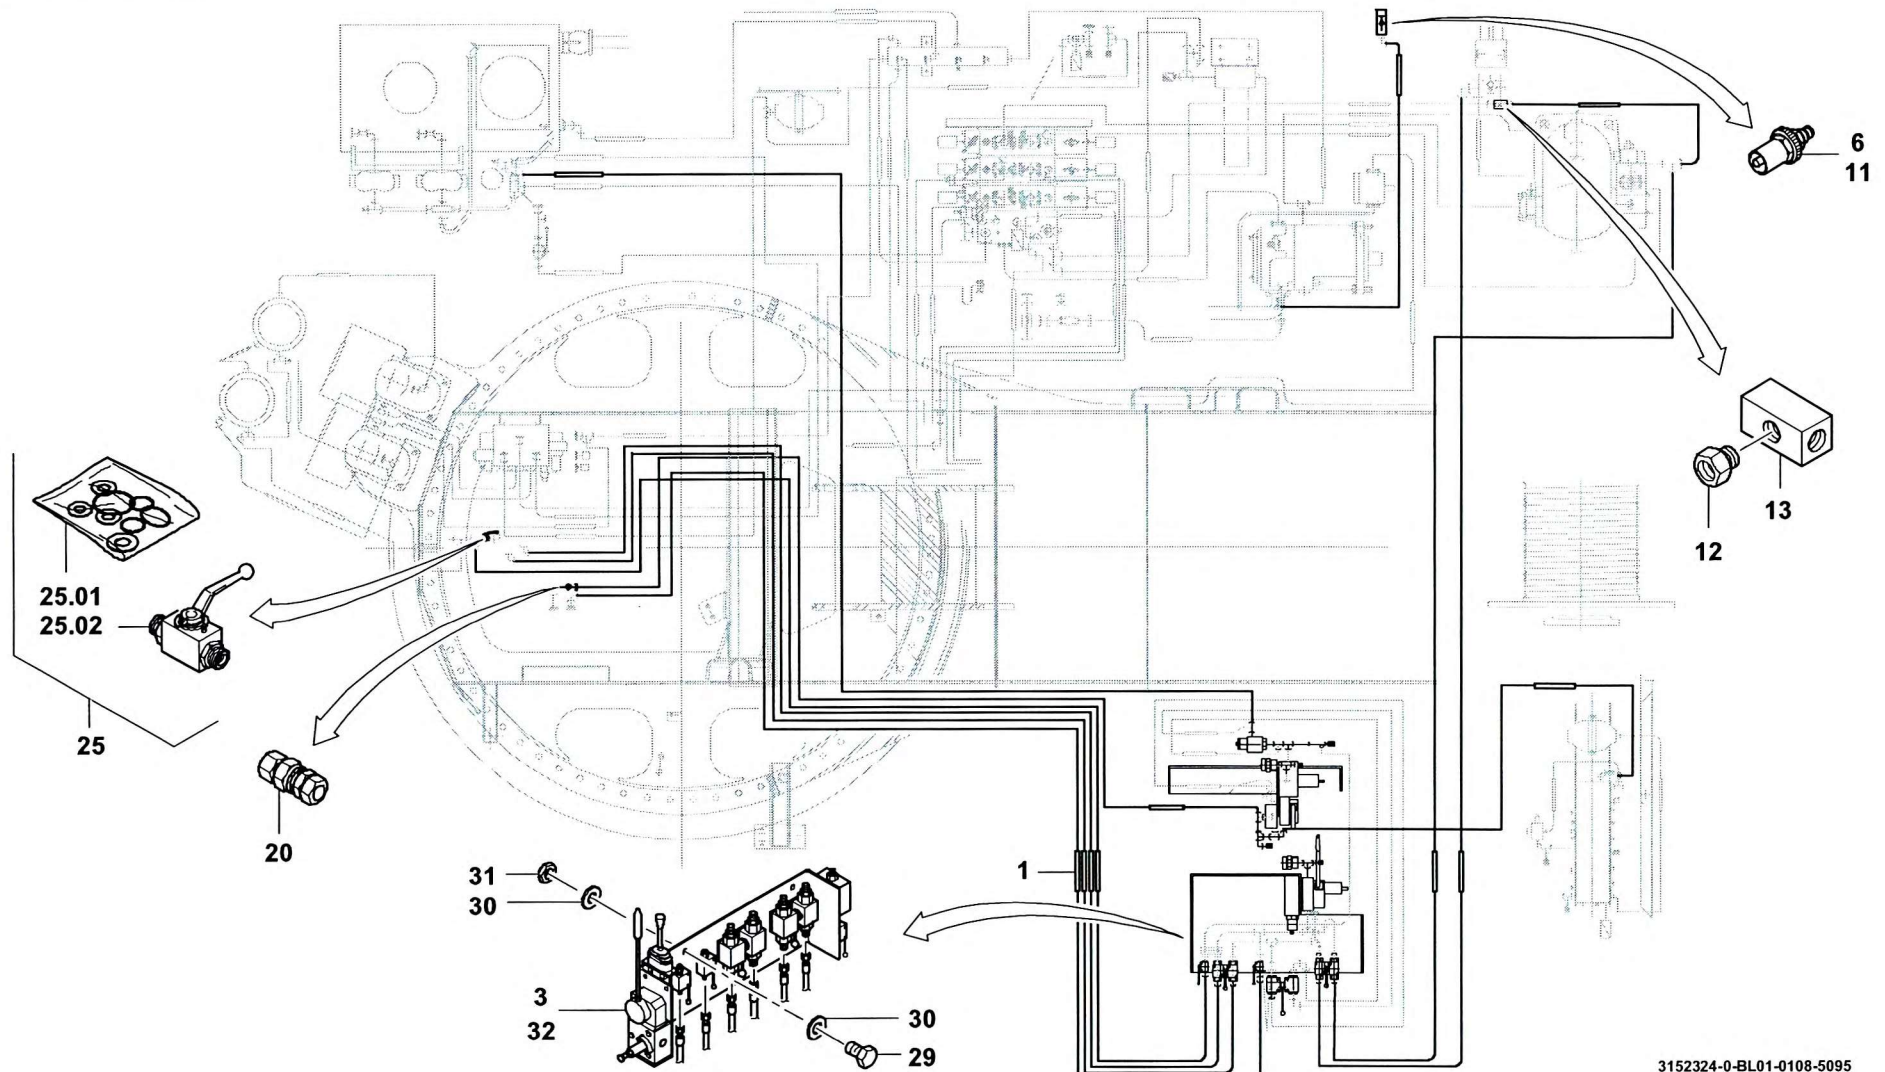

GROVE

HYDR.-ANLAGE NOTBETRIEB BGR 159, OW
 HYDR. SYSTEM, EMERGENCY MODE 159, SUPERSTRUCTURE

BILDTADEL
 PICTORIAL DISPLAY

01.08

3152324-ETL #

1/1

GMK 5095
BE 740
G 789

3152324-0-BL01-0108-5095